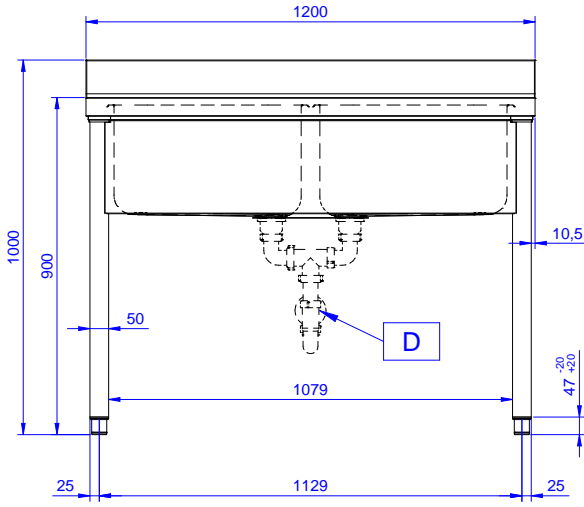

### Konstruksiyon

- 10 mm yarıçaplı köşeli ve 13 mm derinlikte 100 mm yükseklikte sırt.
- 50 mm çapında yuvarlak bacaklar 304 AISI paslanmaz çeliktir, yüksekliği +0/-40 mm ayarlanabilir.
- Ön kesiti 50 mm yükseklikte 304 AISI paslanmaz çelik taban rafı; zeminden 200 mm yukarda özel yivlere oturtularak monte edilir.
- Demonte olarak teslim edilir.
- Her ihtiyaca uygun farklı musluk mevcuttur.
- Tamamen AISI 304 paslanmaz çelikten yapılmış ağır hizmet tipi konstrüksiyon maksimum dayanıklılık sağlar.

### Opsiyonel Aksesuarlar

- 1200 mm tezgahlar için taban rafı PNC 855282
- 4'lü tekerlek kiti, 2'si frenli, çap 100 mm, Premium PNC 855288
- 1200 mm tezgahlar için 3 taraflı çerçeve PNC 855290
- Dirsek kontrollü batarya ¾", kuğu boyunlu, tek gövdeli PNC 855322
- Dirsek kontrollü batarya ¾", kısa kuğu boyunlu, tek gövdeli PNC 855323
- Ayak pedallı, kuğu boyunlu batarya (sıcak-soğuk su girişi) ¾" PNC 855328
- Tekli plastik sifon 2" PNC 895313

Onay: \_\_\_\_\_

Experience the Excellence  
www.electroluxprofessional.com  
professional@electroluxprofessional.com

Ön

Yan

D = Drenaj

Üst

**Temel bilgiler:**

<b>Dış boyutlar, Genişlik:</b> 133109 (LG1225EN)	1200 mm
<b>Dış boyutlar, Derinlik:</b>	700 mm
<b>Dış boyutlar, Yükseklik:</b>	900 mm
<b>Sırt boyutları, Yükseklik:</b>	100 mm
<b>Sırt boyutları, Derinlik:</b>	13 mm
<b>Sırt boyutları, Yarı Çap:</b>	R=10
<b>Evyeye sayısı:</b>	2
<b>Evyeye boyutları:</b>	500x500xH300
<b>Üst tabla kalınlığı:</b>	50 mm
<b>Net ağırlık:</b>	42 kg