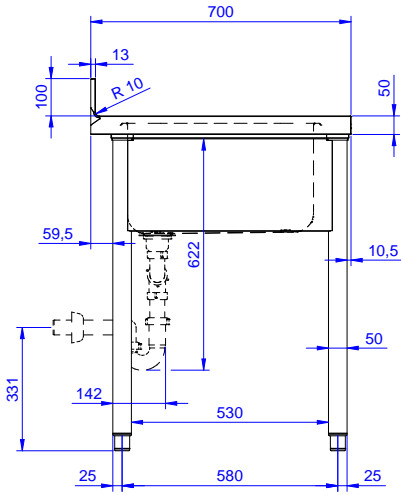

### Konstruksiyon

- 10 mm yarıçaplı köşeli ve 13 mm derinlikte 100 mm yükseklikte sırt.
- 50 mm çapında yuvarlak bacaklar 304 AISI paslanmaz çeliktir, yüksekliği +0/-40 mm ayarlanabilir.
- Ön kesiti 50 mm yükseklikte 304 AISI paslanmaz çelik taban rafı; zeminden 200 mm yukarda özel yivlere oturtularak monte edilir.
- Demonte olarak teslim edilir.
- Her ihtiyaca uygun farklı musluk mevcuttur.
- Tamamen AISI 304 paslanmaz çelikten yapılmış ağır hizmet tipi konstrüksiyon maksimum dayanıklılık sağlar.

### Opsiyonel Aksesuarlar

- 1200 mm tezgahlar için taban rafı PNC 855282
- 4'lü tekerlek kiti, 2'si frenli, çap 100 mm, Premium PNC 855288
- 1200 mm tezgahlar için 3 taraflı çerçeve PNC 855290
- Dirsek kontrollü batarya ¾", kuğu boyunlu, tek gövdeli PNC 855322
- Dirsek kontrollü batarya ¾", kısa kuğu boyunlu, tek gövdeli PNC 855323
- Ayak pedallı, kuğu boyunlu batarya (sıcak-soğuk su girişi) ¾" PNC 855328
- Tekli plastik sifon 2" PNC 895313

Onay: \_\_\_\_\_

Experience the Excellence  
www.electroluxprofessional.com  
professional@electroluxprofessional.com

Ön

Yan

D = Drenaj

Üst

**Temel bilgiler:**

<b>Dış boyutlar, Genişlik:</b> 133109 (LG1225EN)	1200 mm
<b>Dış boyutlar, Derinlik:</b>	700 mm
<b>Dış boyutlar, Yükseklik:</b>	900 mm
<b>Sırt boyutları, Yükseklik:</b>	100 mm
<b>Sırt boyutları, Derinlik:</b>	13 mm
<b>Sırt boyutları, Yarı Çap:</b>	R=10
<b>Evyeye sayısı:</b>	2
<b>Evyeye boyutları:</b>	500x500xH300
<b>Üst tabla kalınlığı:</b>	50 mm
<b>Net ağırlık:</b>	42 kg