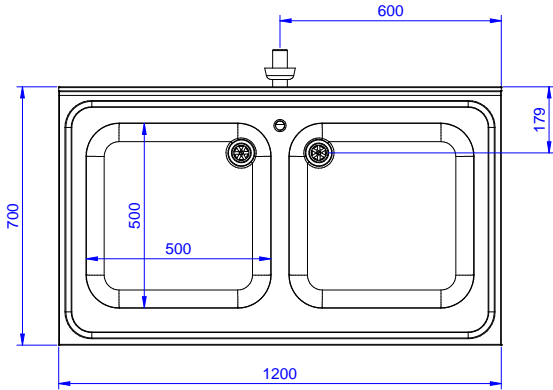

### Konstruksiyon

- 10 mm yarıçaplı köşeli ve 13 mm derinlikte 100 mm yükseklikte sırt.
- 50 mm çapında yuvarlak bacaklar 304 AISI paslanmaz çeliktir, yüksekliği +0/-40 mm ayarlanabilir.
- Ön kesiti 50 mm yükseklikte 304 AISI paslanmaz çelik taban rafı; zeminden 200 mm yukarda özel yivlere oturtularak monte edilir.
- Demonte olarak teslim edilir.
- Her ihtiyaca uygun farklı musluk mevcuttur.
- Tamamen AISI 304 paslanmaz çelikten yapılmış ağır hizmet tipi konstrüksiyon maksimum dayanıklılık sağlar.

### Opsiyonel Aksesuarlar

- 1200 mm tezgahlar için taban rafı PNC 855282
- 4'lü tekerlek kiti, 2'si frenli, çap 100 mm, Premium PNC 855288
- 1200 mm tezgahlar için 3 taraflı çerçeve PNC 855290
- Dirsek kontrollü batarya ¾", kuğu boyunlu, tek gövdeli PNC 855322
- Dirsek kontrollü batarya ¾", kısa kuğu boyunlu, tek gövdeli PNC 855323
- Ayak pedallı, kuğu boyunlu batarya (sıcak-soğuk su girişi) ¾" PNC 855328
- Tekli plastik sifon 2" PNC 895313

Onay: \_\_\_\_\_

Experience the Excellence  
www.electroluxprofessional.com  
professional@electroluxprofessional.com

Ön

Yan

D = Drenaj

Üst

**Temel bilgiler:**

<b>Dış boyutlar, Genişlik:</b> 133109 (LG1225EN)	1200 mm
<b>Dış boyutlar, Derinlik:</b>	700 mm
<b>Dış boyutlar, Yükseklik:</b>	900 mm
<b>Sırt boyutları, Yükseklik:</b>	100 mm
<b>Sırt boyutları, Derinlik:</b>	13 mm
<b>Sırt boyutları, Yarı Çap:</b>	R=10
<b>Evyeye sayısı:</b>	2
<b>Evyeye boyutları:</b>	500x500xH300
<b>Üst tabla kalınlığı:</b>	50 mm
<b>Net ağırlık:</b>	42 kg